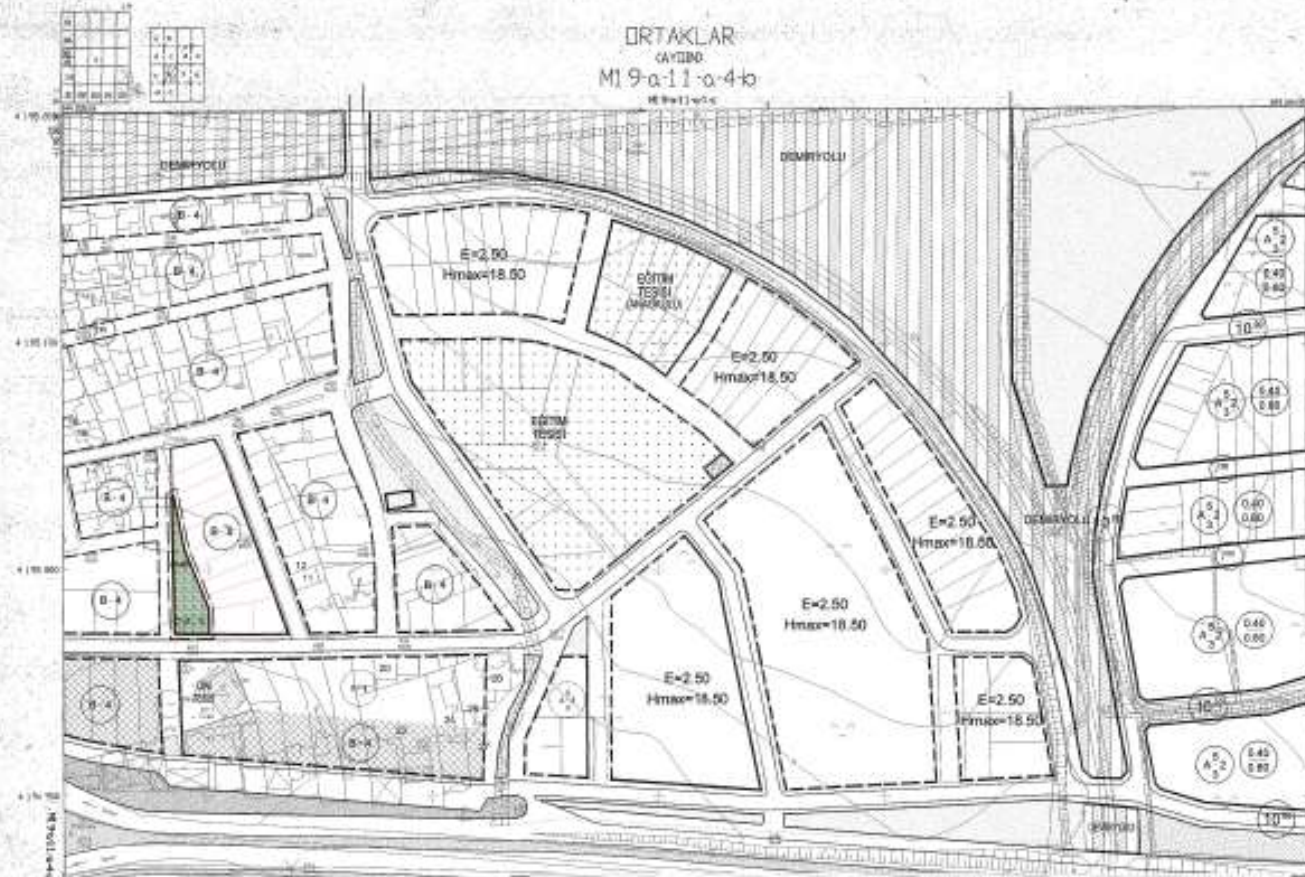

ORTAKLAR  
GAYME  
M19-a-11-a-4-b  
1/1000

ORTAKLAR - M19-a-11-a-4-b  
GAYME

AYDIN İLİ, GERMENCİK İLÇESİ  
ORTAKLAR MAHALLESİ  
480 ADA 12, 13, 14 VE 15 PARSELLER  
UYGULAMA İMAR PLANI DEĞİŞİKLİĞİ  
GÖSTERİM

- SINIRLAR
- PLAN DEĞİŞİKLİĞİ ÇNAMA SINIRI
- MÜLKİYET SINIRI
- AÇIK VE YEŞİL ALANLAR
- PARK PARK ALANI
- AFET TEHLİKELİ ALAN